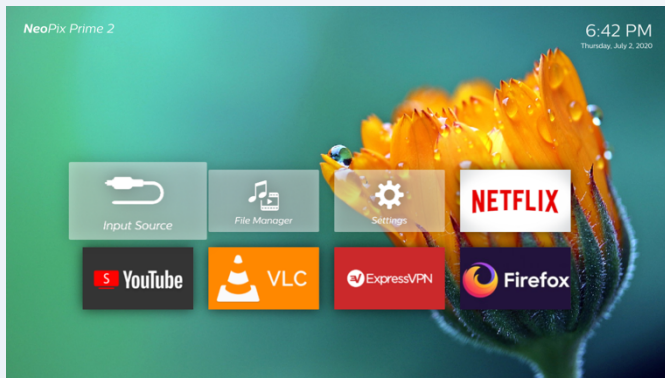

## NeoPix Ultra 2

NPX642/INT

Vivez une captivante expérience True Full HD! Le NeoPix Ultra 2 offre une image lumineuse et colorée en True Full HD 1080p sur un écran allant jusqu'à 165 cm (65") dans un environnement sombre. Grâce au système d'exploitation intelligent intégré de Philips et ses applications préchargées, vos contenus préférés sont toujours au premier plan. Vous pouvez également visionner du contenu multimédia à partir de vos appareils mobiles via la duplication d'écran Wi-Fi ou lire du contenu directement de votre clé USB. Placez le projecteur où vous voulez! Les corrections de la distorsion trapézoïdale, des 4 coins et du zoom numérique permettent d'éliminer les déformations de projection pour obtenir une image parfaitement proportionnée même si l'appareil n'est pas positionné face au mur. Les haut-parleurs stéréo délivrent un son d'une qualité exceptionnelle pour une immersion cinématographique totale.

Jusqu'à 65"  
(165cm)

True Full HD  
1080p

Applications

Miroir d'écran

Wi-Fi

Bluetooth

220x170x90  
mm

1.2kg

### Connection

Wi-Fi: 802.11a/b/g/n/ac bande 2.4 et 5GHz  
 Sans fil: mode miroir (Airplay, Youtube Cast...)  
 Bluetooth  
 Réception d'airplay: diffuser de la musique en continu d'un appareil vers le projecteur  
 USB: stockage de masse pour lecteur multimédia  
 HDMI: x2  
 VGA: 1  
 AV in: prise jack avec adaptateur  
 Sortie audio: prise de sortie audio jack 3,5 mm pour les écouteurs  
 MicroSD: x1